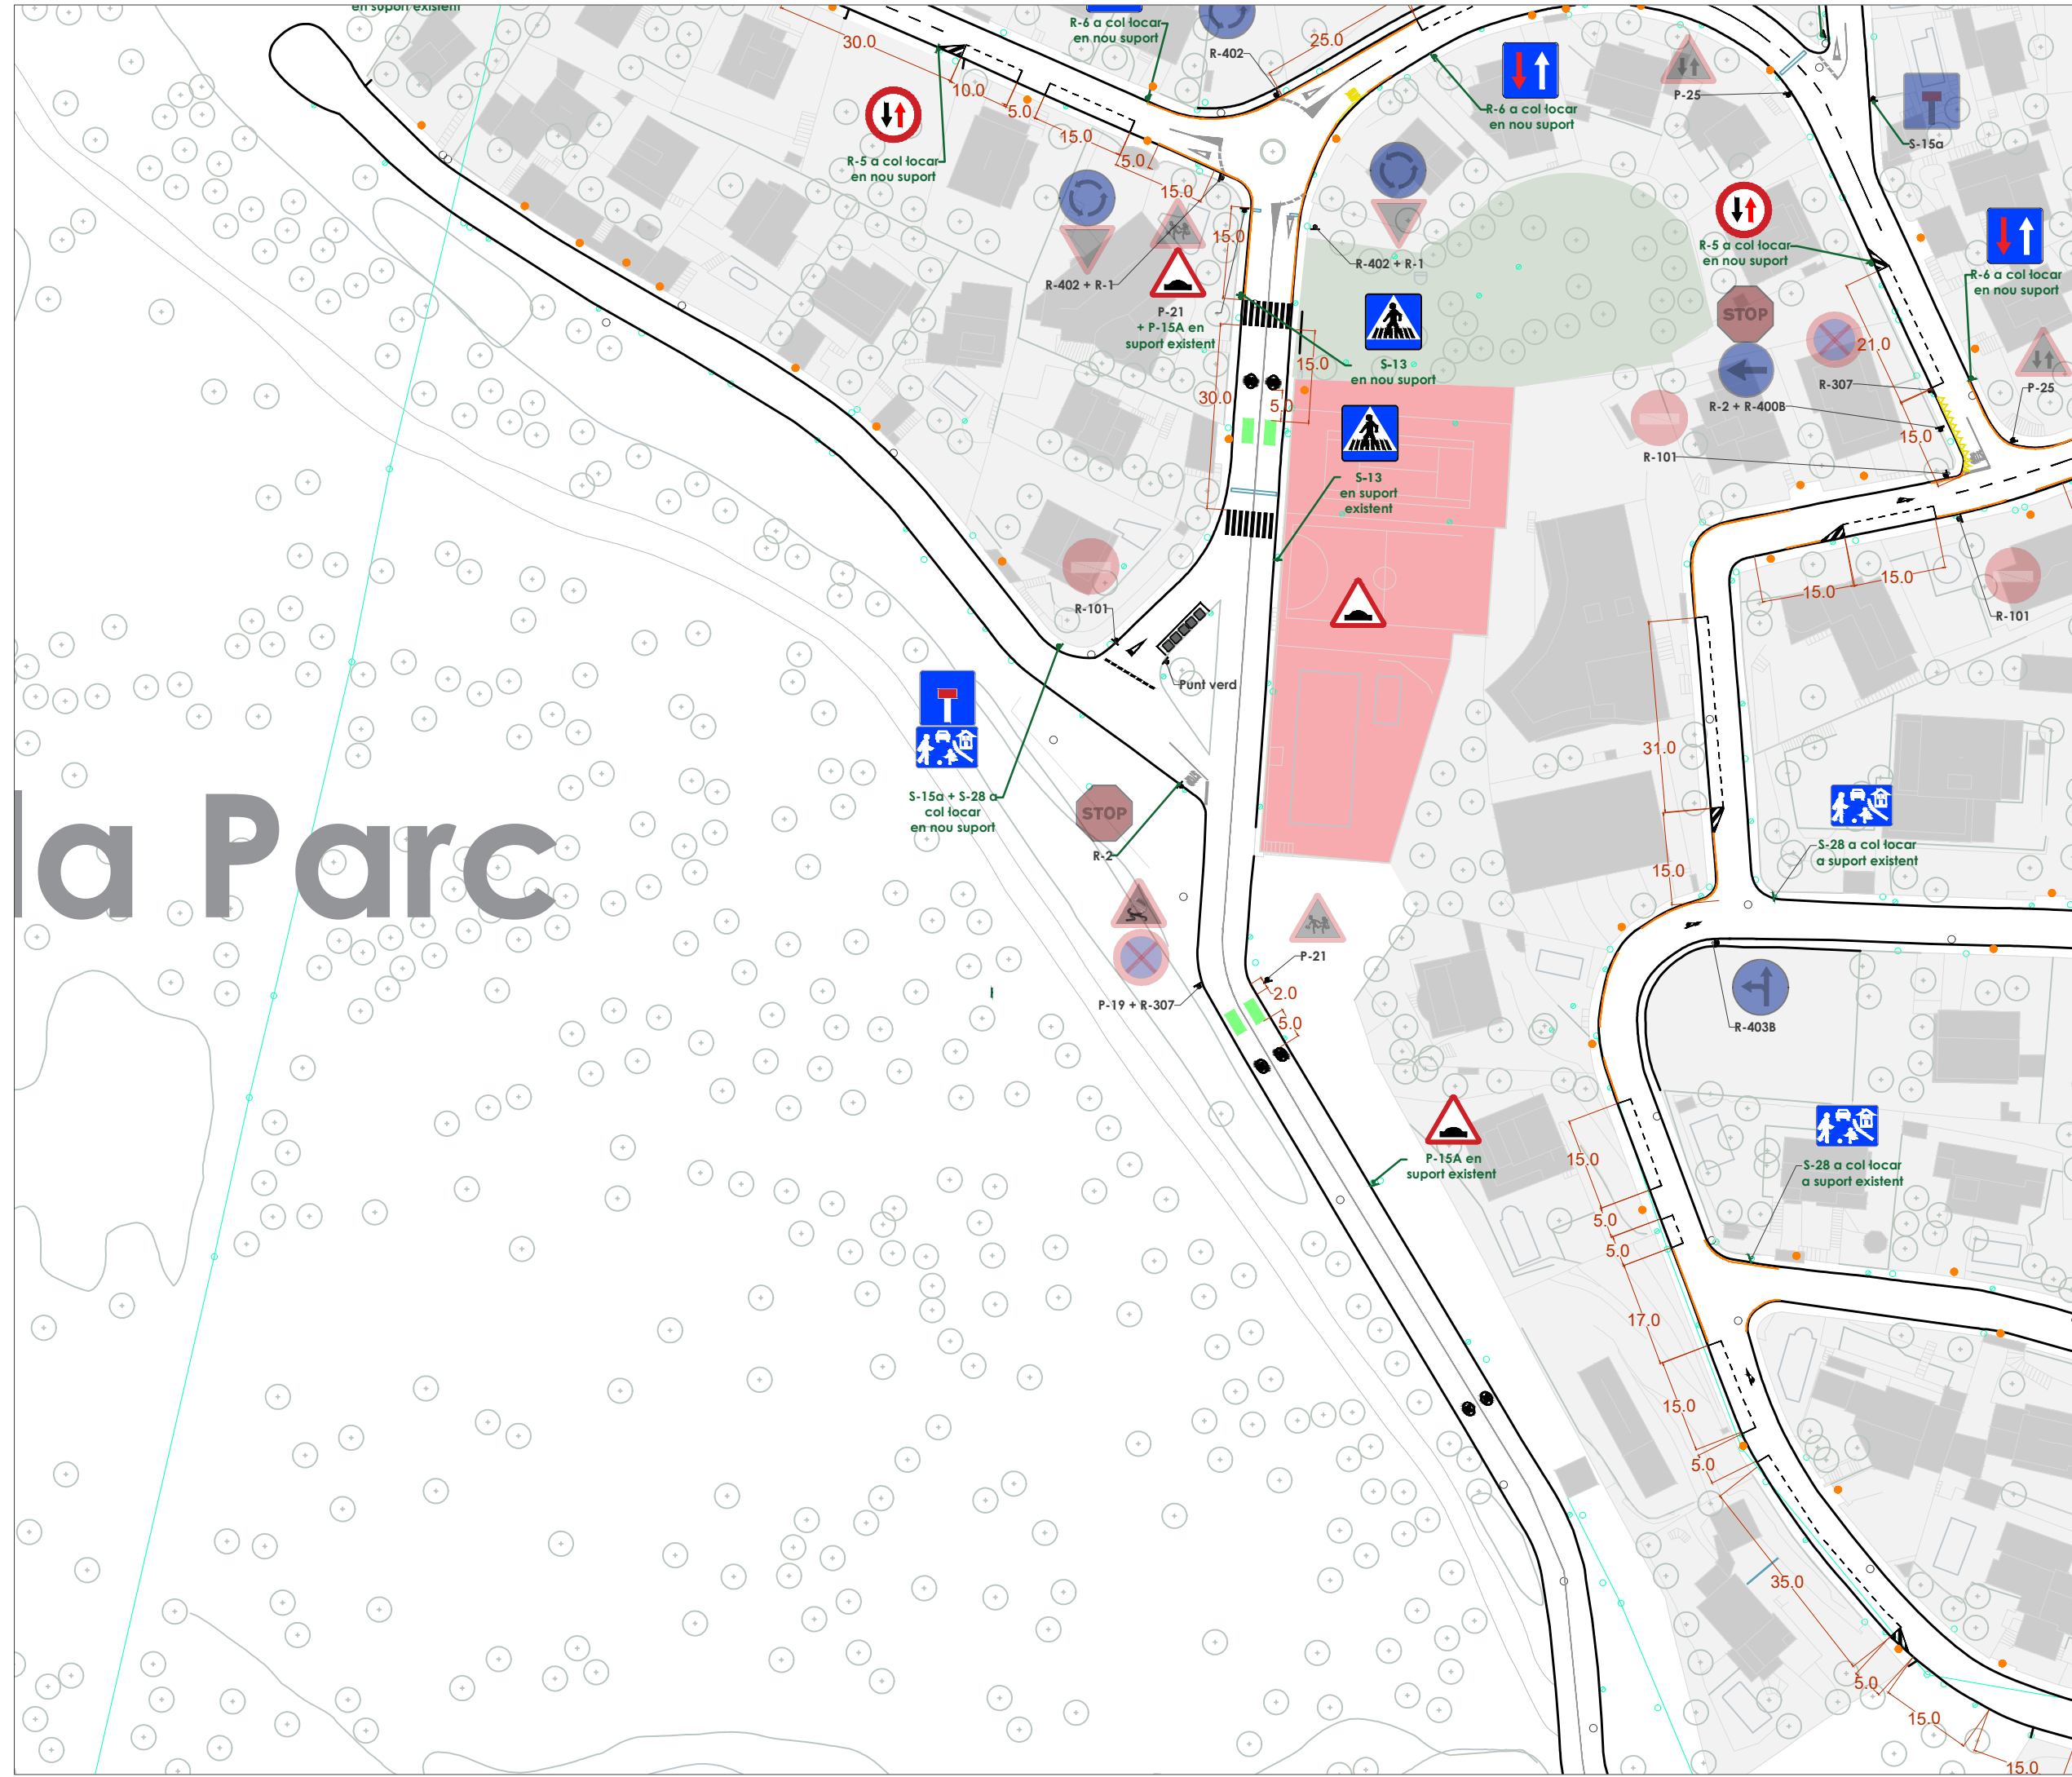

Pla de senyalització viària
de les urbanitzacions de
Mas Coll, Alella Parc i Can
Comulada, al municipi
d'Alella

Alella Parc

Proposta

Existent

- Senyalització horitzontal
- Senyalització vertical
- Suport senyalització vertical
- Contenedors
- Guals

Proposta

- Marques vials a esborrar
- Banda reductora a retirar
- Senyalització horitzontal
- Porta d'accés
- Senyalització vertical
- Suport senyalització vertical
- Reductor de velocitat
- Projectes pendents de creació i ampliació i de voreres
- Actuacions de millora del drenatge

la Parc