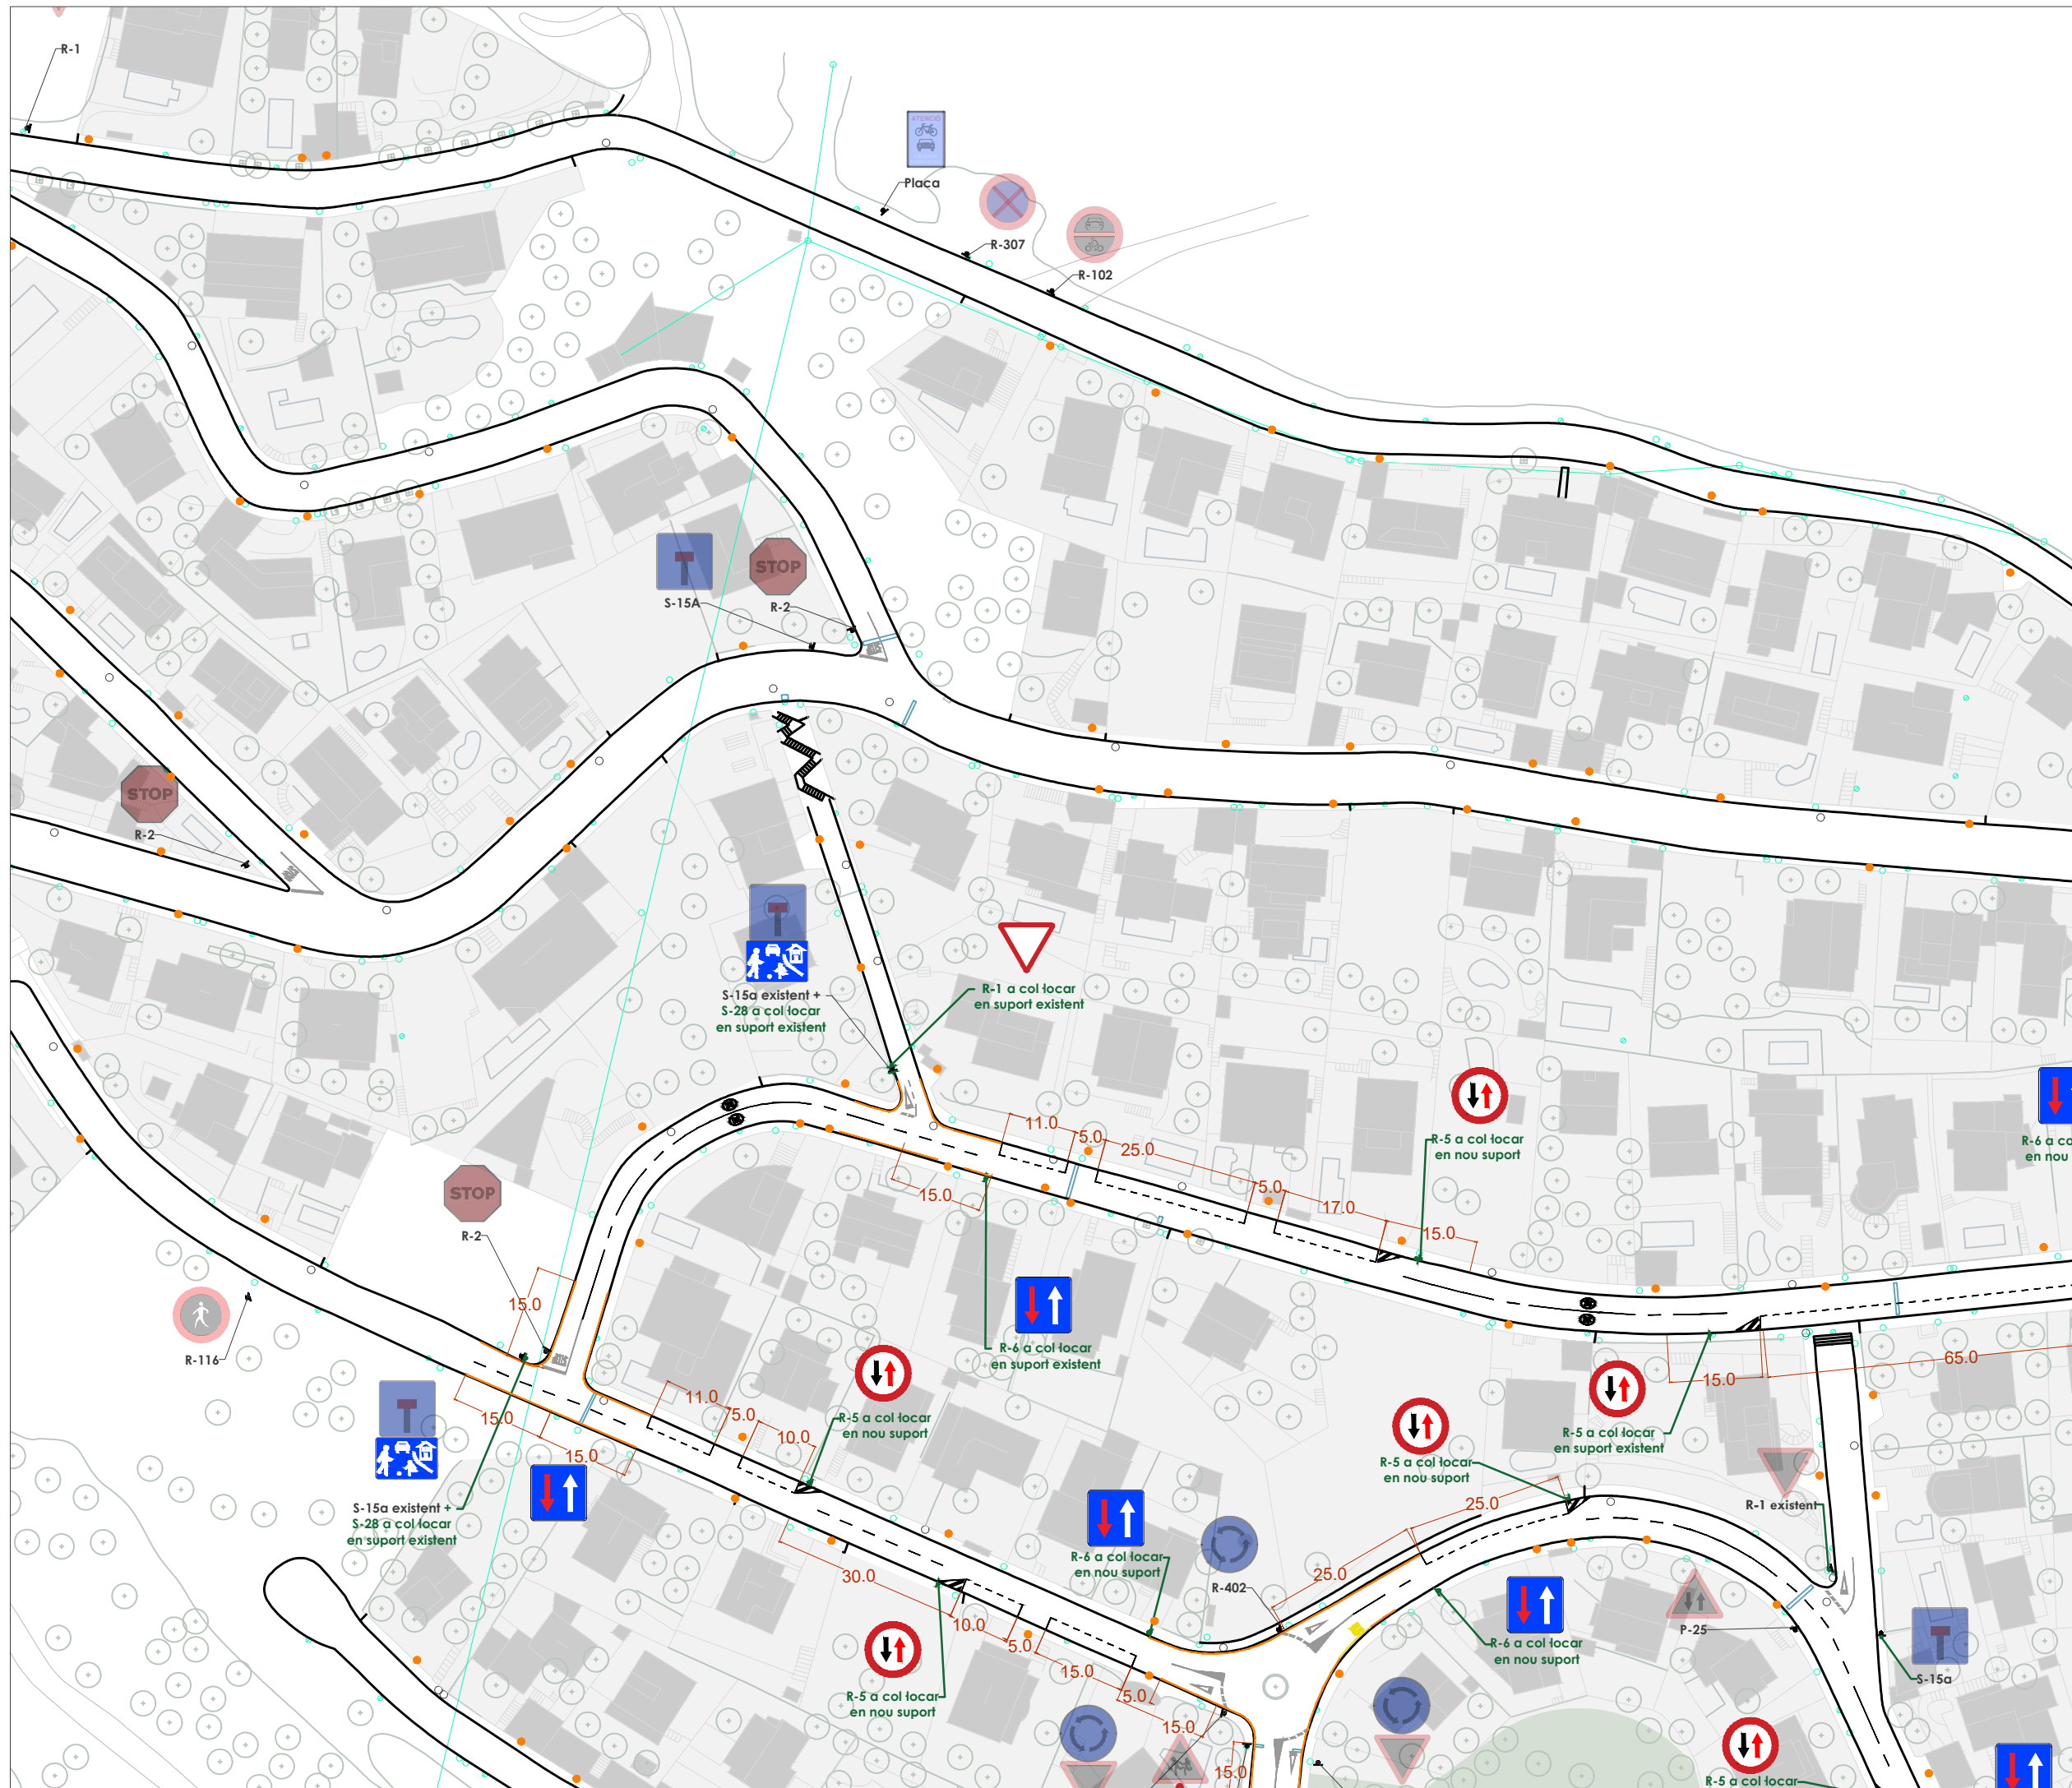

#### Proposta

-  Marques vials a esborrar
-  Banda reductora a retirar
-  Senyalització horitzontal
-  Porta d'accés
-  Senyalització vertical
-  Suport senyalització vertical
-  Reductor de velocitat
-  Projectes pendents de creació i ampliació i de voreres
-  Actuacions de millora del drenatge

## Alella Parc