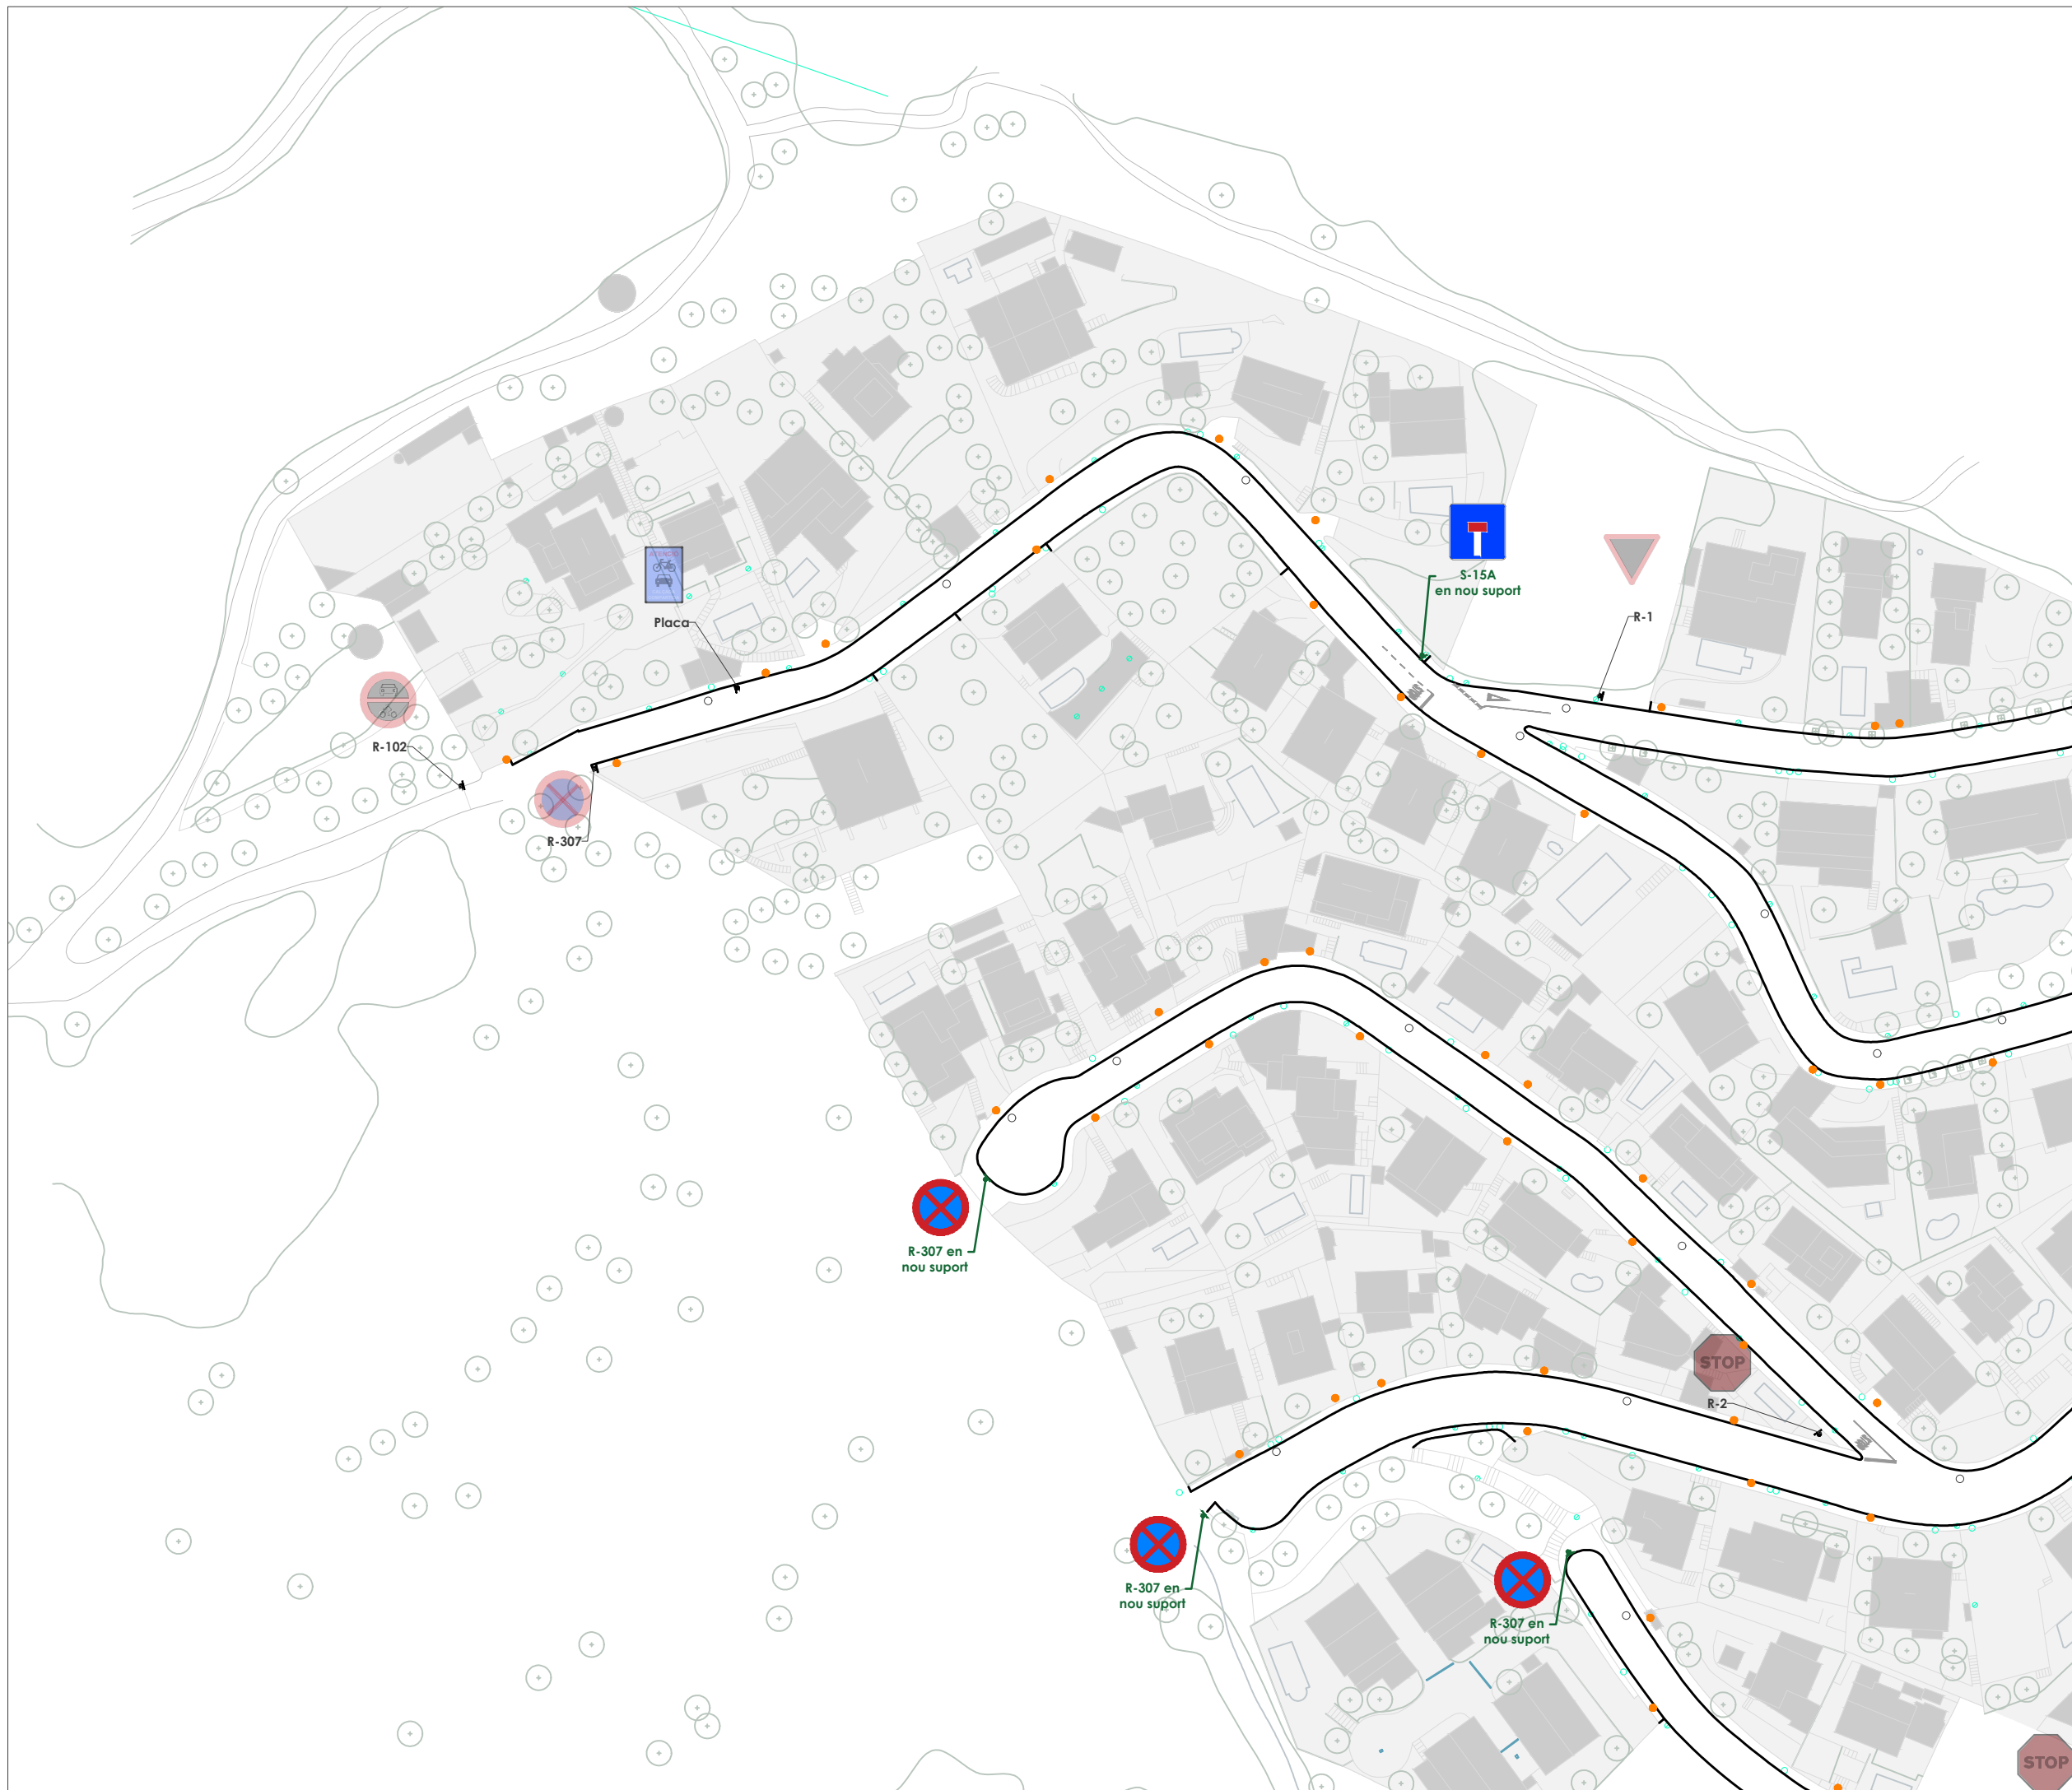

## Alella Parc

#### Existent

-  Senyalització horitzontal
-  Senyalització vertical
-  Suport senyalització vertical
-  Contenedors
-  Guals

#### Proposta

-  Marques vials a esborrar
-  Banda reductora a retirar
-  Senyalització horitzontal
-  Porta d'accés
-  Senyalització vertical
-  Suport senyalització vertical
-  Reductor de velocitat
-  Projectes pendents de creació i ampliació i de voreres
-  Actuacions de millora del drenatge