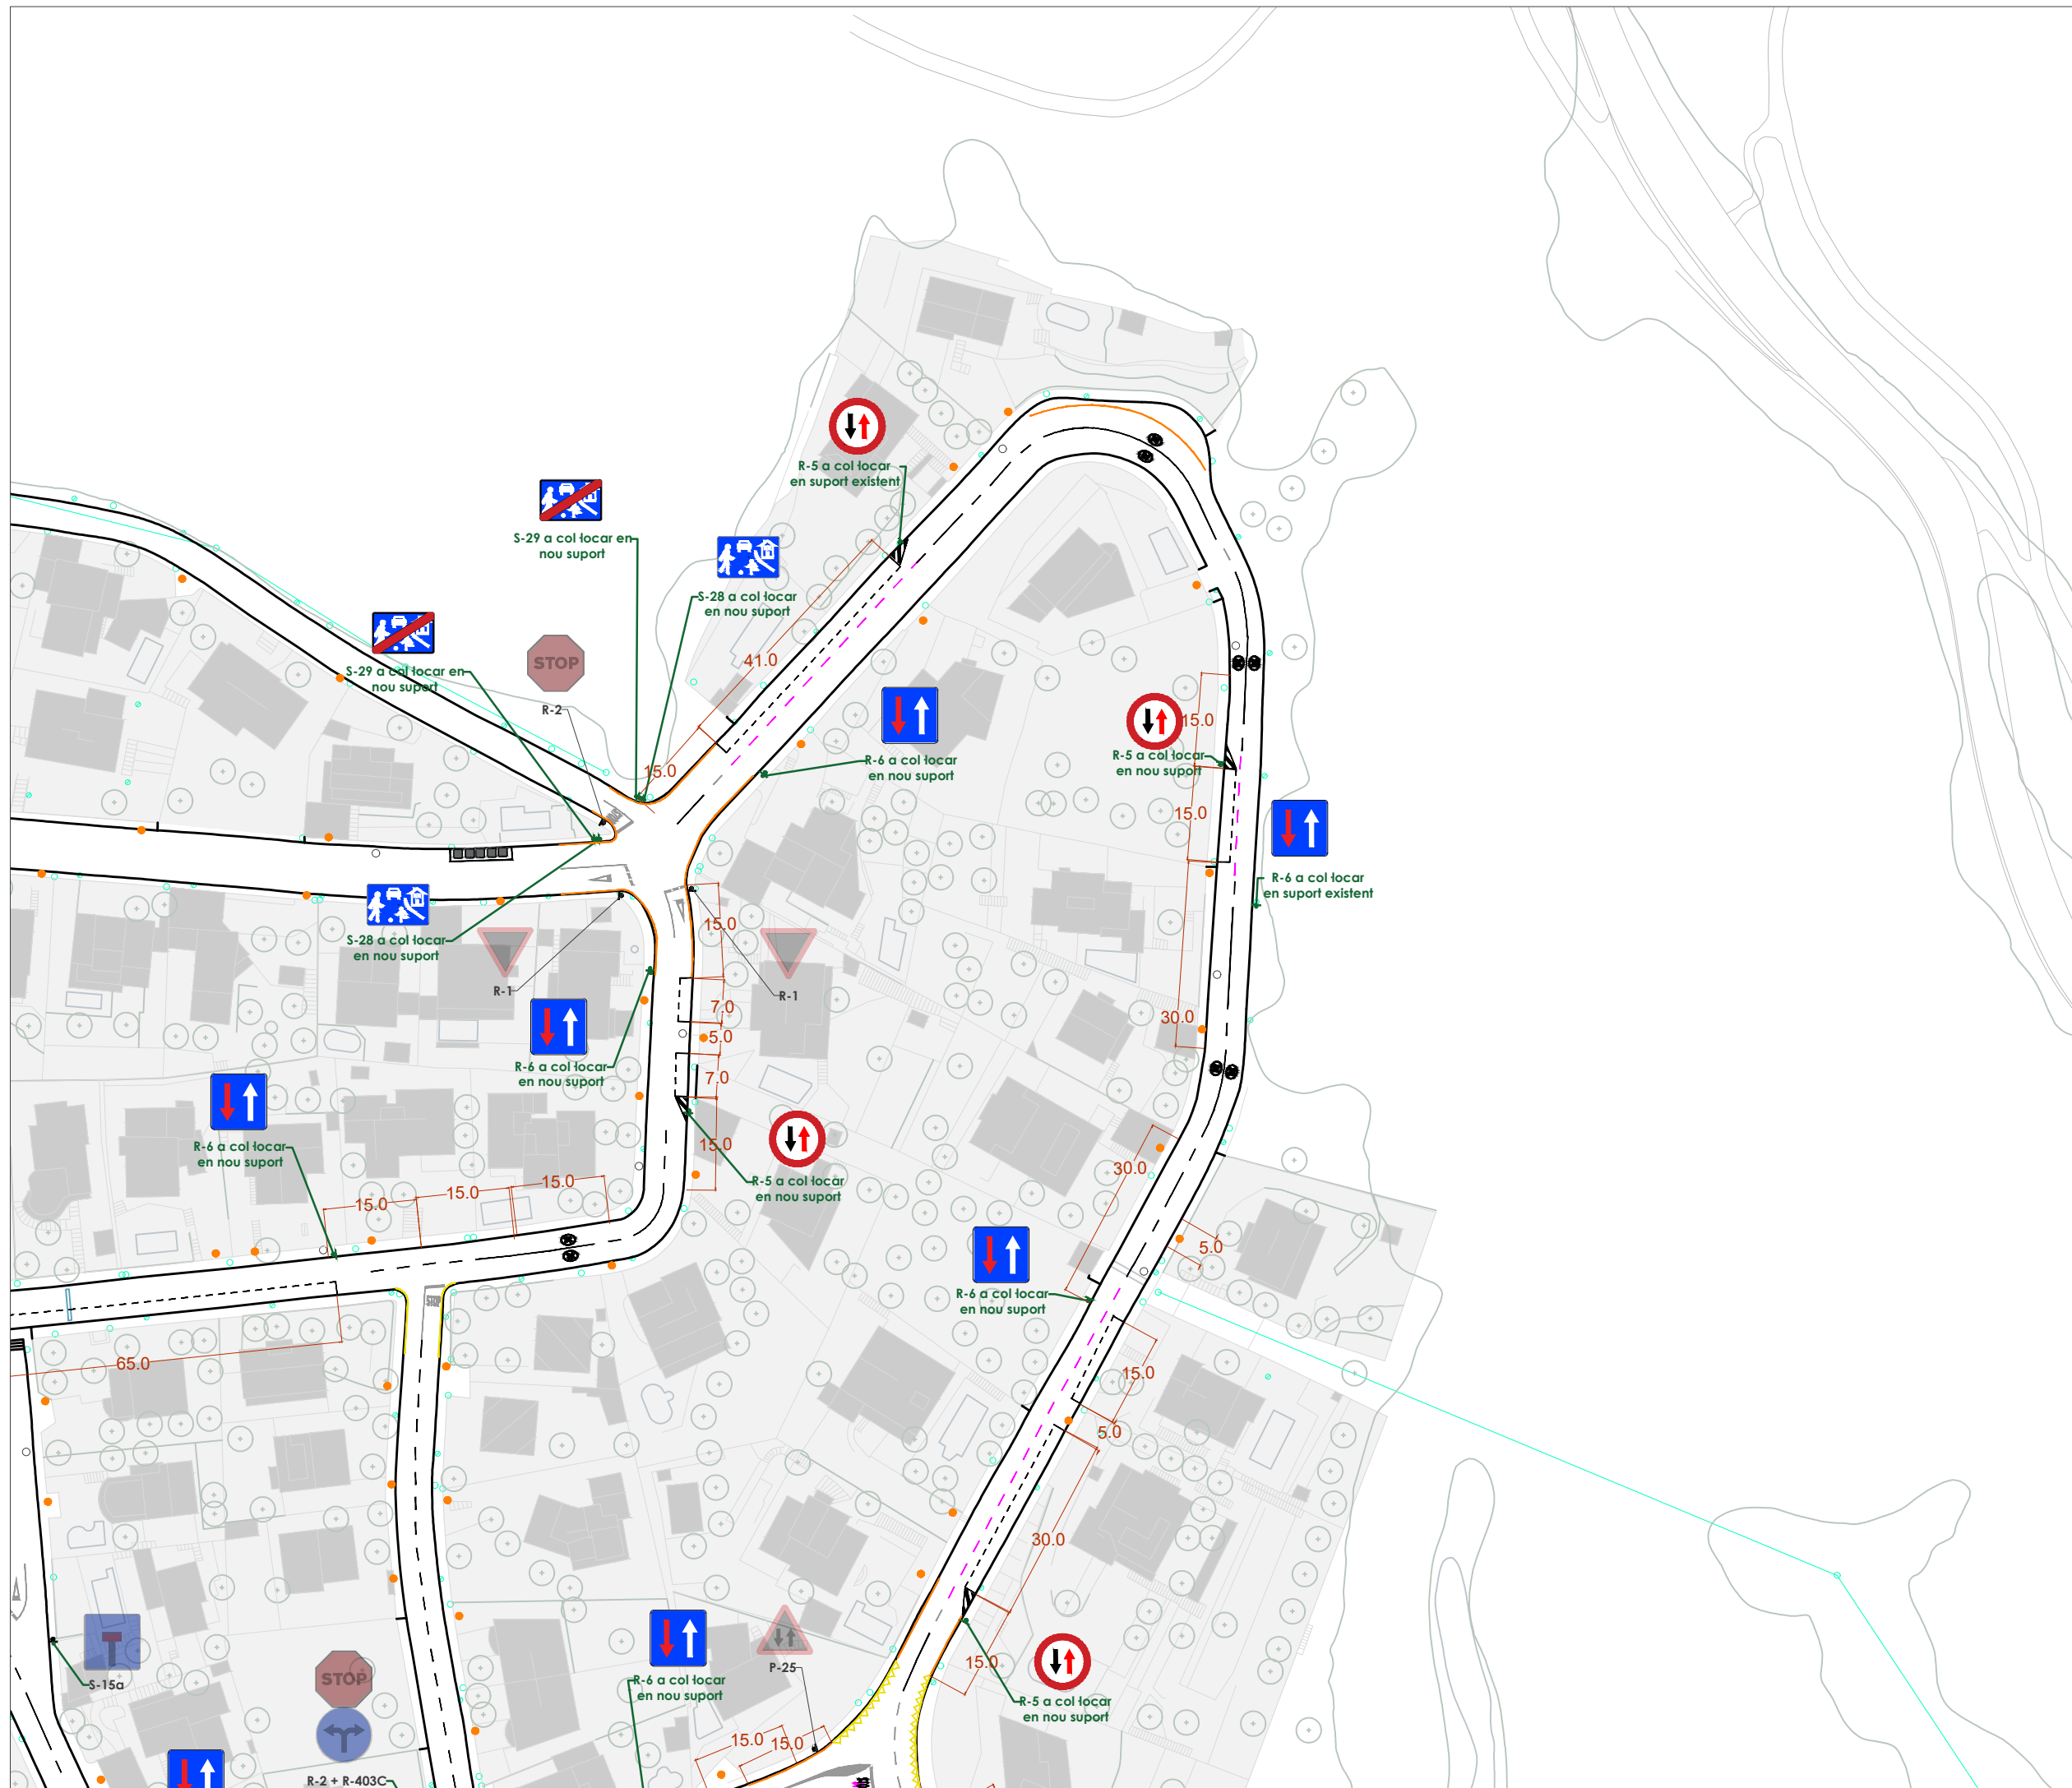

Alella Parc

Proposta

Existent

- Senyalització horitzontal
- Senyalització vertical
- Suport senyalització vertical
- Contenidors
- Guals

Proposta

- Marques vials a esborrar
- Banda reductora a retirar
- Senyalització horitzontal
- Porta d'accés
- Senyalització vertical
- Suport senyalització vertical
- Reductor de velocitat
- Projectes pendents de creació i ampliació i de voreres
- Actuacions de millora del drenatge